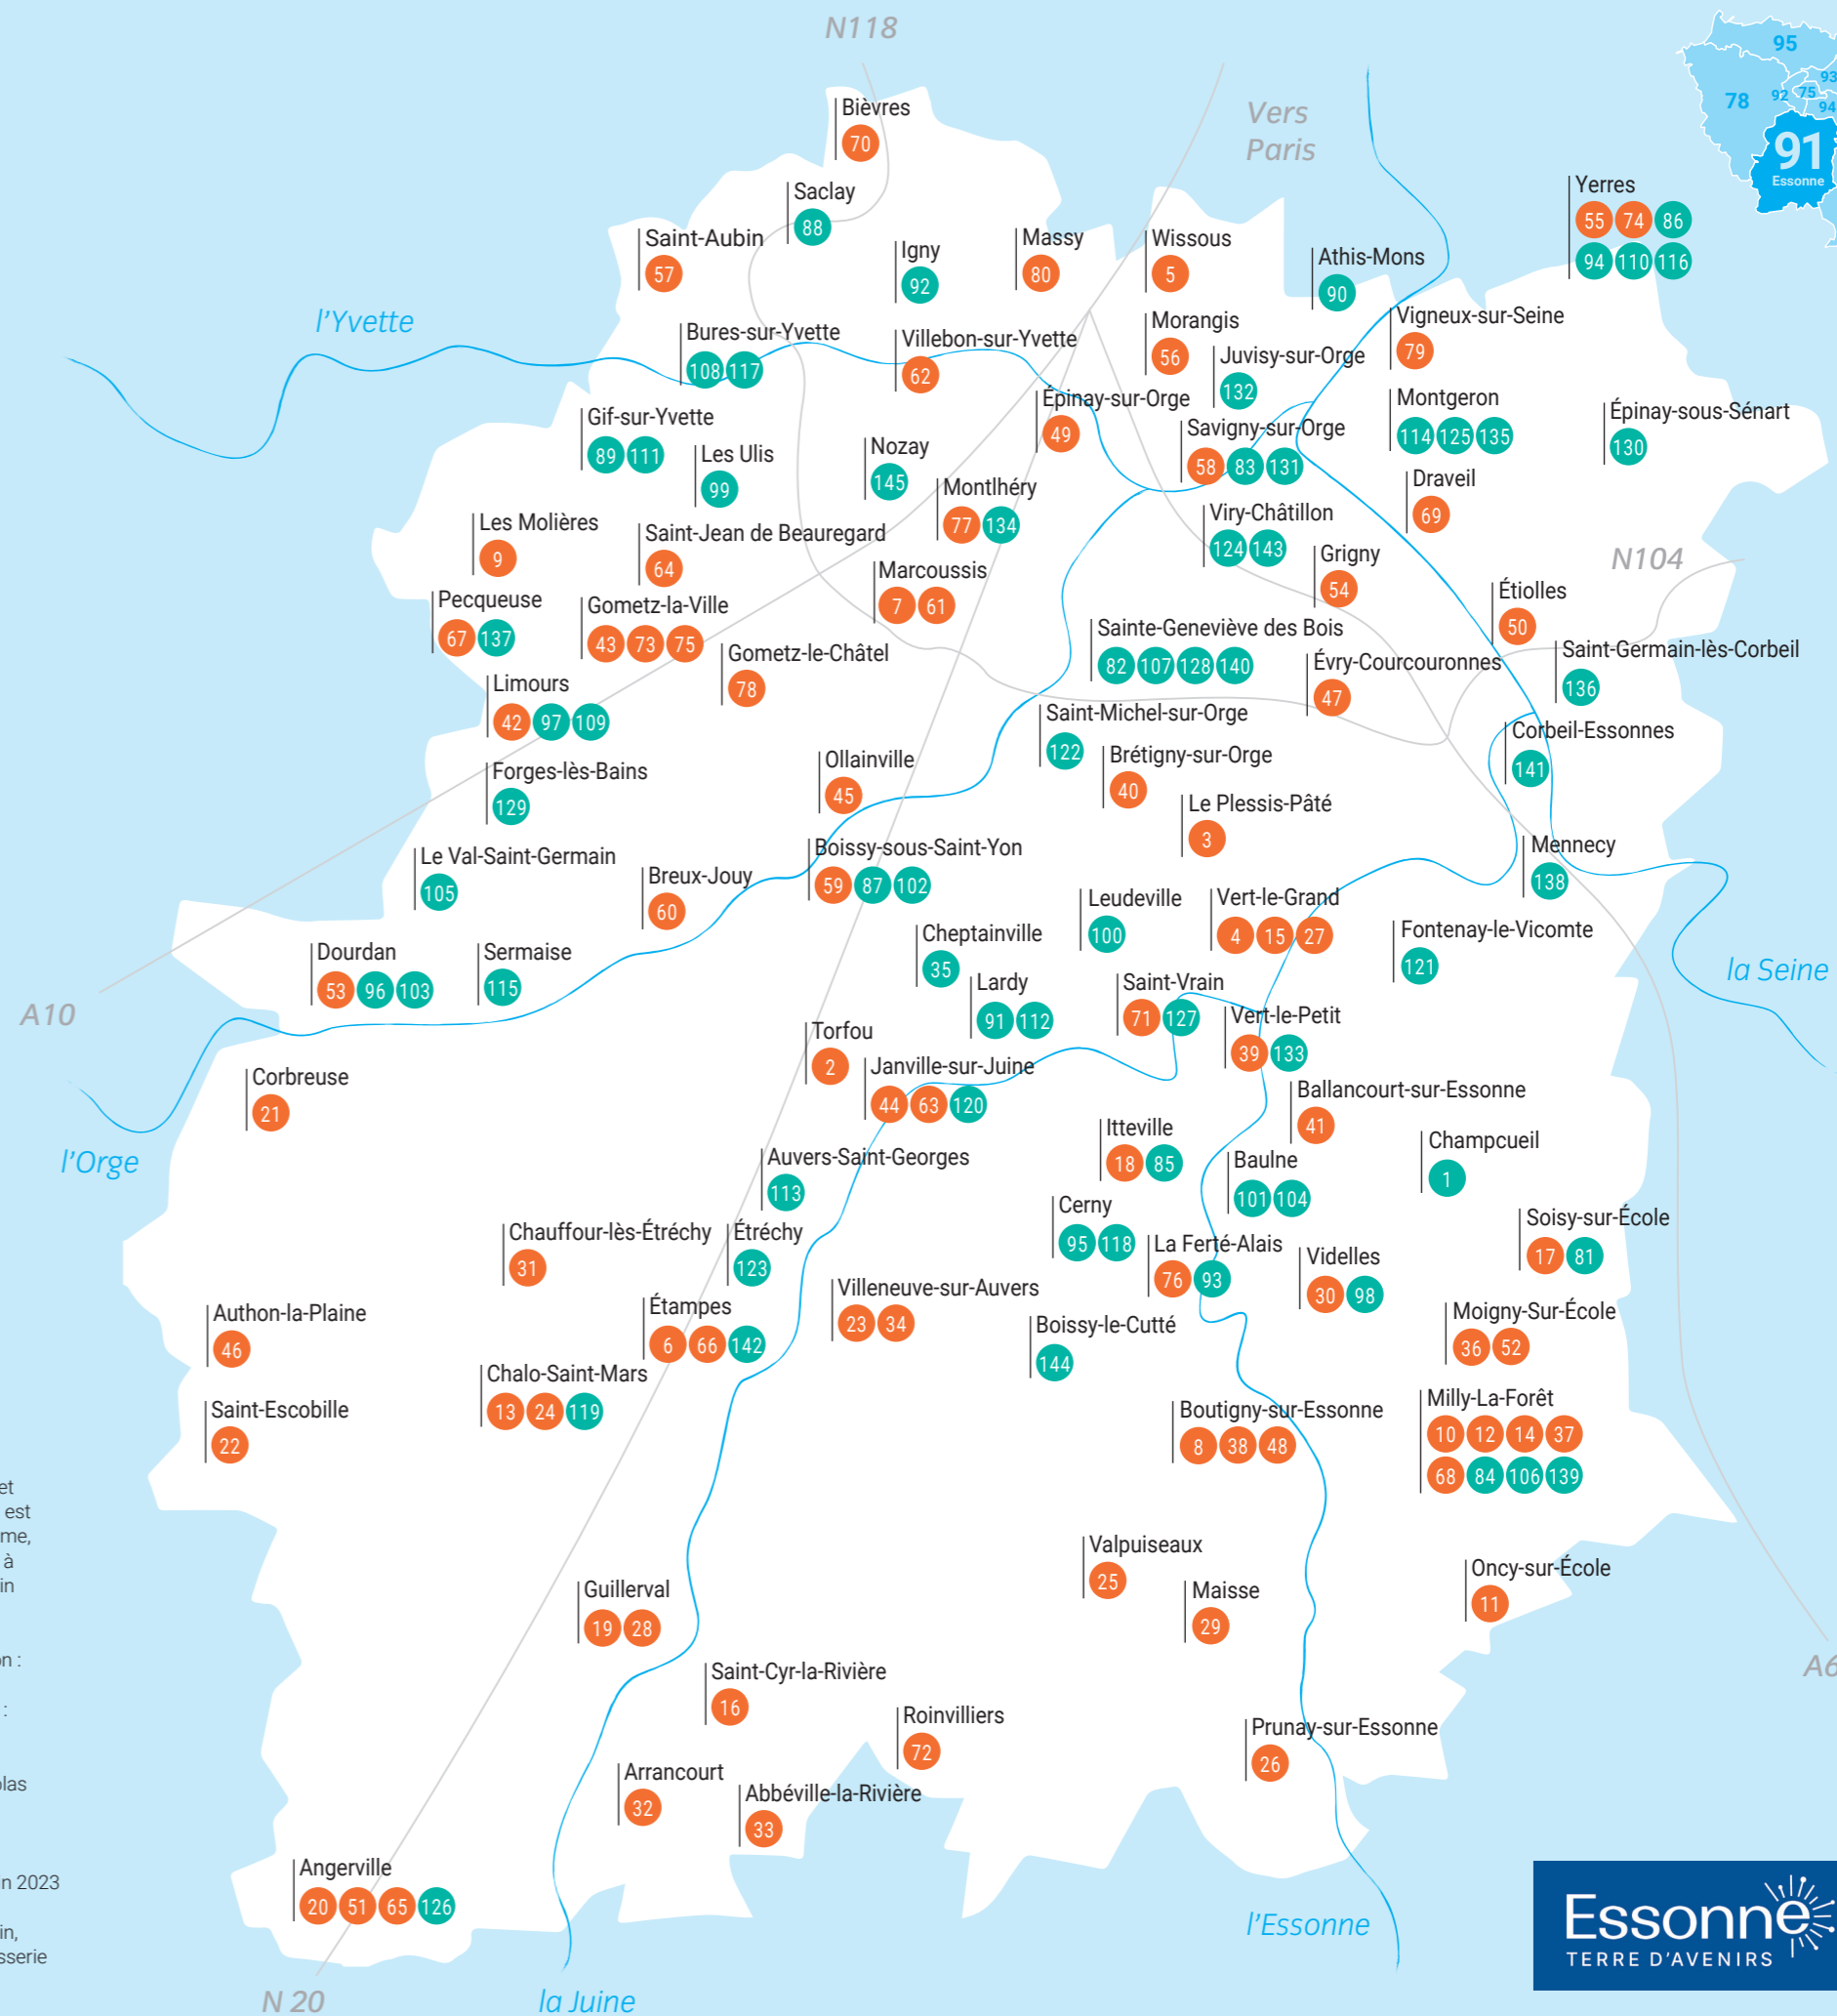

145 Terra-Véro

Terrariums autonomes
Nozay
06 63 16 93 35

AVERTISSEMENT :

Les producteurs et artisans référencés dans ce document ne sont pas forcément ouverts toute la semaine. Certains vous accueillent sur rendez-vous. Nous vous conseillons de vous renseigner avant de vous déplacer.

Retrouvez les coordonnées complètes des producteurs et artisans, et leurs horaires, sur essonnetourisme.com rubrique Made in Essonne !

LA CHARTE DE QUALITÉ MADE IN ESSONNE, QU'EST-CE QUE C'EST ?

Le Made in Essonne regroupe près de 150 entreprises essonniennes :

1) l'excellence des produits et le caractère exceptionnel des savoir-faire,

2) la qualité de l'accueil du public, des visiteurs et des clients.

Cresson de fontaine, menthe poivrée, sirops, huiles, farines, truites, escargots, miels, confitures, biscuits, bières et tant d'autres raviront vos papilles. Céramiques, porcelaine, coutellerie, travail de la laine, du papier, du verre, broderie, séduiront vos autres sens.

Plus de détails sur le site internet d'Essonne Tourisme : essonnetourisme.com rubrique Made in Essonne

LABELS & MARQUES

- Agriculture biologique
- Bienvenue à la Ferme
- Produit en Ile-de-France
- Valeurs Parc naturel régional
- Entreprise du Patrimoine Vivant
- Artisan
- Maître artisan
- Artisan d'art
- Maître artisan d'art
- Agneau des Bergers d'Ile-de-France
- Agri-éthique France
- Entreprise et Découverte
- Flours de France

La carte des producteurs et artisans Made in Essonne est éditée par Essonne Tourisme, sur la base des adhérents à la charte de qualité Made in Essonne.

- Directeur de la publication : Patrick Imbert
- Directeur de la rédaction : Hugues Hamon
- Réalisation : Jean-Baptiste Sorteix-Colas
- Conception graphique : Rivage Création
- Impression : Z-CARD 10 000 exemplaires / Juin 2023
- Crédits photos : ML Hagenmüller, A. Laurin, ApiHappy, TerraBéa, Brasserie Ox, Adobe Stock